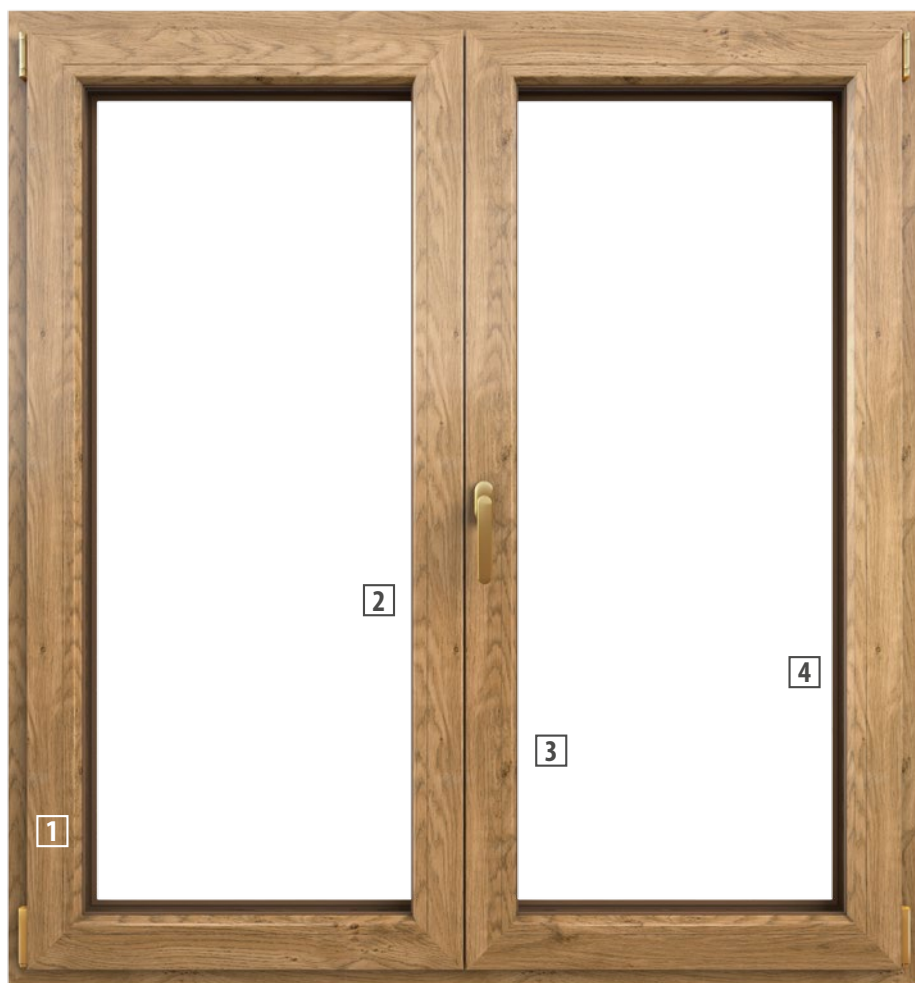

Klasyczny design, komfort użytkowania i gwarancja niskich strat energii cieplnej, a tym samym obniżone koszty ogrzewania budynku.

WIDOCZNIE WIĘCEJ WYRÓŻNIKÓW

- **1** Klasyczny, prosty kształt profilu.
- **2** Zaawansowane parametry termoizolacyjne.
- **3** Nowoczesne pakiety szybowe wykonane z tafli szkła o grubości 3 mm.
- **4** Zwiększona ochrona przed hałasem.

→ WSPÓŁCZYNNIK PRZENIKANIA CIEPŁA
 $U_w = 0,76 \text{ W}/(\text{m}^2\text{K})$

))) WSKAŹNIK IZOLACYJNOŚCI AKUSTYCZNEJ WŁAŚCIWEJ
 $R_w = 36 (-2, -7) \text{ dB}$

IZOLACJA	BEZPIECZEŃSTWO	KOMFORT I FUNKCJONALNOŚĆ	ESTETYKA	TRWAŁOŚĆ
Siedmiokomorowy profil klasy A ze ścianką o grubości od 2,8 do 3 mm, o głębokości zabudowy 82 mm	Zaczepy antywyważeniowe SafetyPlus przykręcone do stali zamkniętej w ramie	Mikrowentylacja	Klasyczny, prosty kształt profilu	Okucie Winkhaus ProLight
Uszczelki PVC-P, w tym dodatkowa uszczelka środkowa	Zbrojenie skrzydła o grubości do 1,75 mm	Blokada uchylu	Uszczelki PVC-P w 3 kolorach	Wzmocnienie wielokrotnie gięte ze stali ocynkowanej
Pakiet szybowy 4 Xglass	Okucia antywłamaniowe RC1 i RC2 (opcjonalnie)	Niewidoczne zawiasy Winkhaus ProLight Select (opcjonalnie)	Klamka dESIGN+	7 lat gwarancji na okna, 10 lat gwarancji na szczelność pakietów szybowych z ramką Warmatec
Ciepła ramka międzyszybowa Warmatec dostępna w 3 kolorach (opcjonalnie)	Klamka z przyciskiem (opcjonalnie)	Niski próg Win Step ALU-PVC (opcjonalnie)	Zgrzew na nitkę w oknach kolorowych	
Listwa podparapetowa z uszczelką	Klamka z kluczem (opcjonalnie)	Uszczelka wypełniająca dolny rowek		
		Blokada błędnego położenia klamki